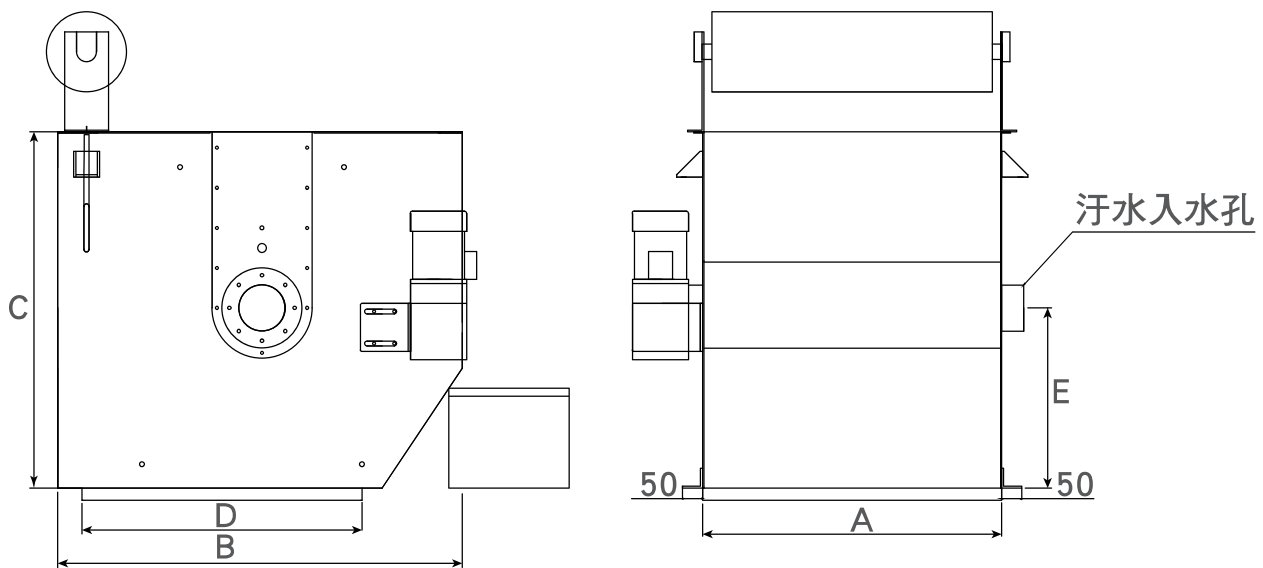

## 鼓式紙帶過濾機使用流程圖

型號	過濾能力L/min	濾紙寬度	A	B	C	D	E污水入水口中心距離	馬達	污水入口PT
DF-140	140	500	547	765	650	580	330	90W	3"
DF-200	200	700	747	765	650	580	330	90W	3"
DF-360	360	700	747	1010	890	700	450	90W	4"
DF-500	500	1000	1047	1010	890	700	450	90W	4"
DF-1000	1000	1500	1547	1010	890	700	450	250W	5"