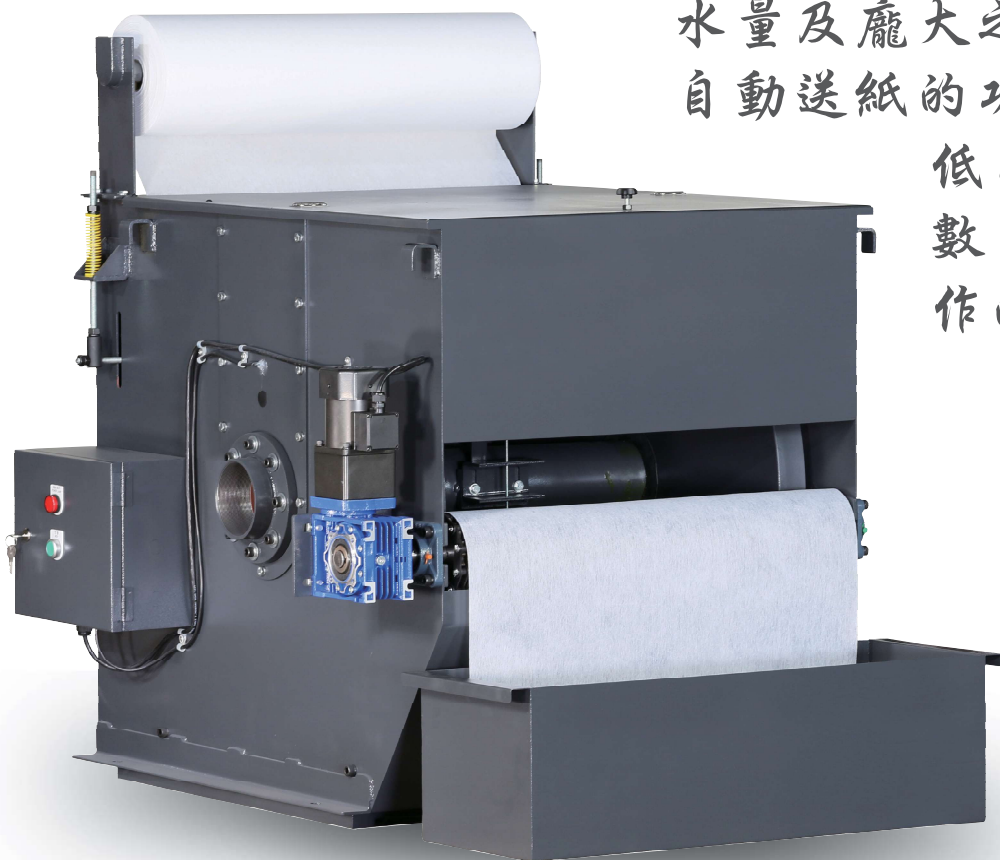

## 鼓式紙帶過濾機

鼓式紙帶過濾機適用於中央集中過濾系統之應用；其3D立體過濾空間可容納大水量及龐大之雜屑過濾。其自動送紙的功能亦相對地降低人力的操作次數及確保系統操作的連續性。

Head Office

宏茂事業有限公司 GRANCH ENTERPRISE CO., LTD.

台中市北區健行路766巷32號

Tel : 04-2205-5738

Fax : 04-2205-5750

Email : [granch@granch-filter.com](mailto:granch@granch-filter.com)

## 產品特色：

1. 設有自動送紙裝置，當濾紙塞滿雜質時，將自動送紙
2. 可過濾磁性即非磁性物質
3. 過濾紙有10u、15u、30u及50u可供選擇
4. 可加裝磁鐵過濾機做為鼓式紙帶過濾機之前端預過濾
5. 流體入水時可均勻分散於濾布的截面積，避免水量集中沖擊